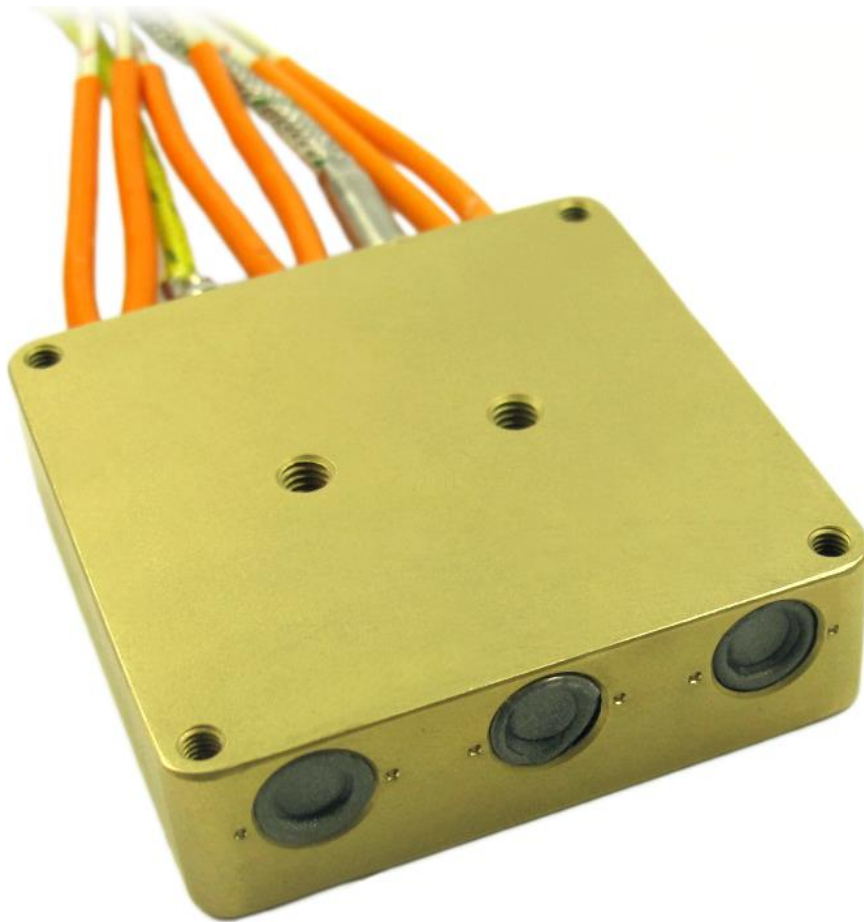

## Plattenheizer UEPH-230-300

**Spezifikation:**

Heizleistung: 300W

Versorgungsspannung: 230VAC

Dimension (LxBxH): 50x50x14mm

Thermoelement Typ K (NiCr-Ni)

Gewindebohrungen: 4xM3 und 4x M4

Änderungen und Irrtümer vorbehalten.